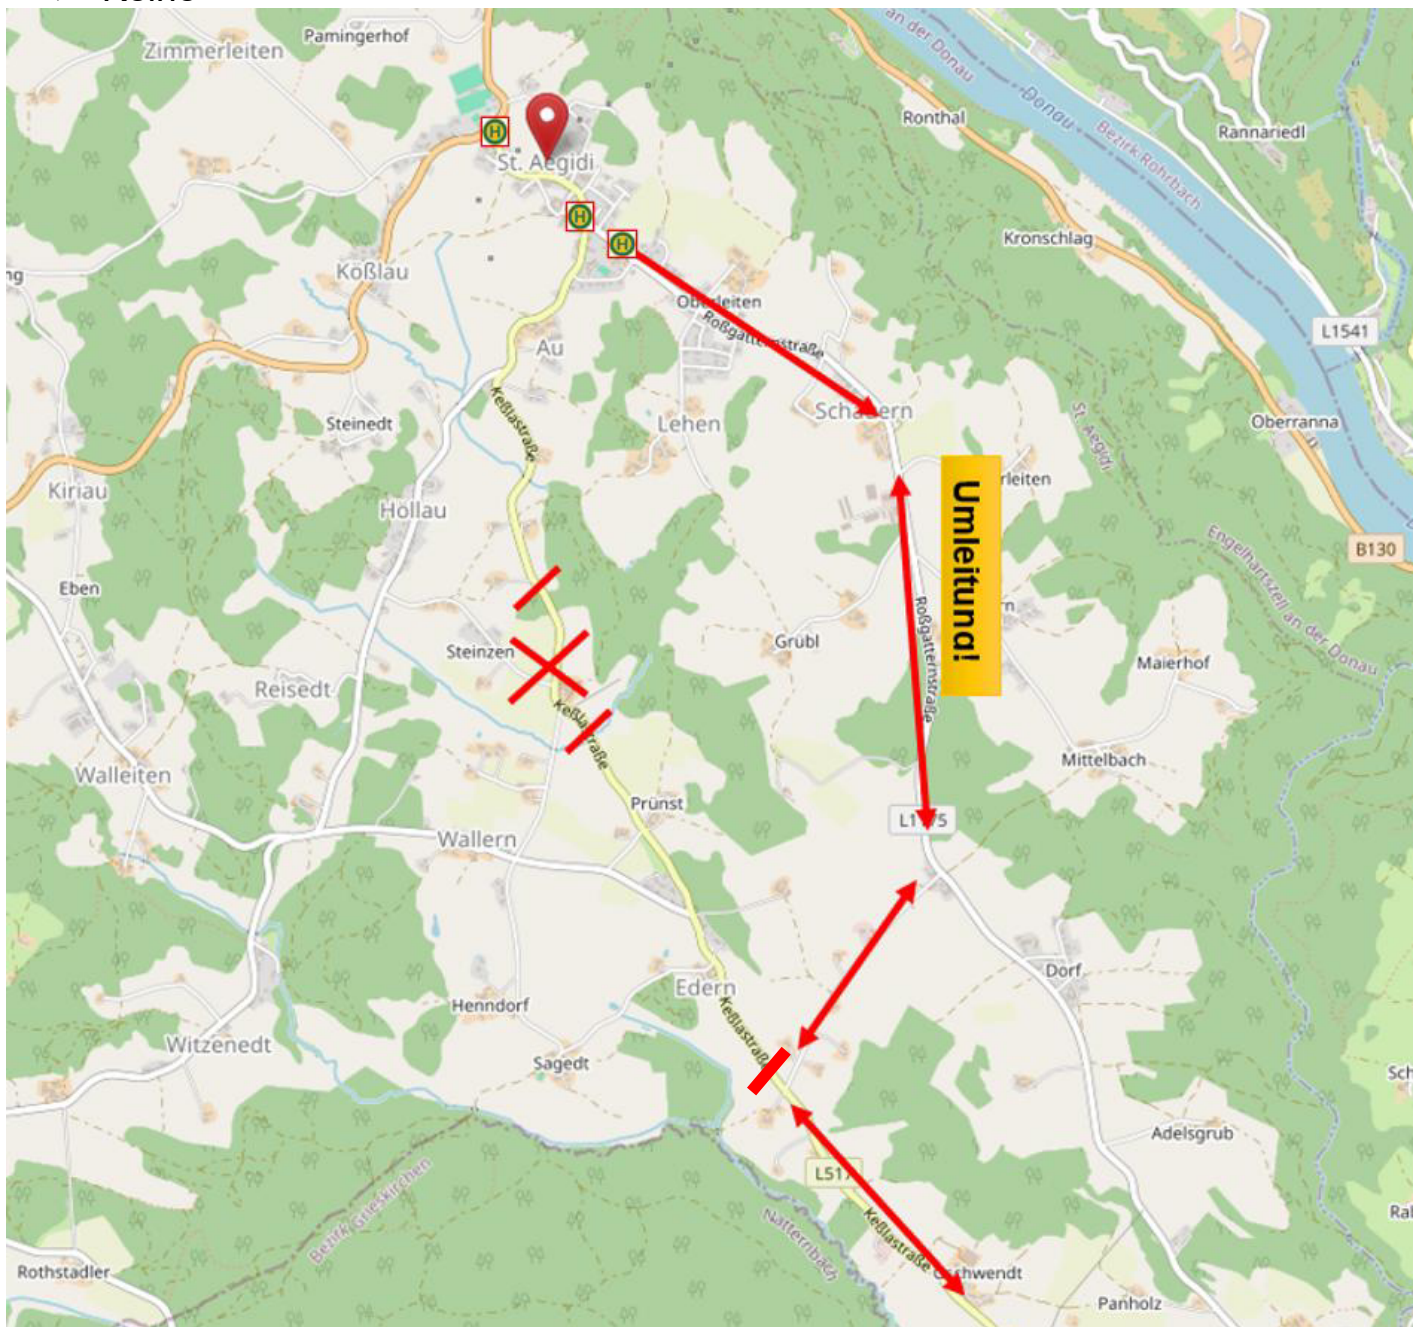

Betrifft: OÖVV- Linie 690

Verkehrsbehinderung Gemeindegebiet St. Aegidi:

Sperre der L517 Keßlastraße im Bereich St. Aegidi Edern

von

Dienstag, 07.04.2026 ab 06:00 Uhr bis Freitag, 29.05.2026 18 Uhr
wegen Straßenbauarbeiten

Umleitung:

...über GW Edern – L1175 Roßgatternstraße für beide Fahrtrichtungen...

Entfallene Haltestelle(n):

➤ Keine

ALLE INFORMATIONEN: www.ooevv.at

OÖVV-Kundencenter, Volksgartenstraße 23, 4020 Linz
Telefon: 0732 / 66 10 10 66, kundencenter@oevv.at